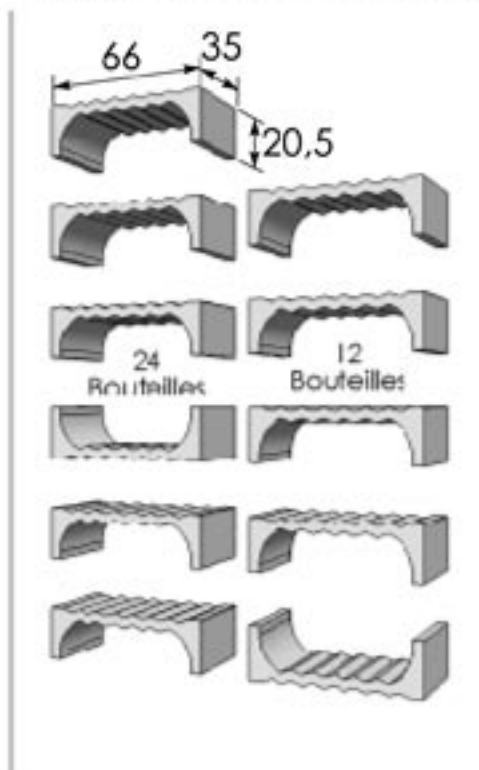

CAVINOR

Aménagement de cave

Éléments modulaires de rangement

Régulation thermique et hygrométrique

CAVINOR 35 cm

CAVINOR "12-24"

capacité réelle 13 ou 26 bouteilles

- 1-Petite Voûte
- 2-Grande Voûte
- 3-Plaque 5 Cannelures
- 4-Plaque 10 Cannelures
- 5-Montant latéral

- 6-Montant Central
- 7-Voûte d'angle
- 8-Plaque Angle
- 9-Voûte (0,70)
- 10-Plaque 6 Cannelures

CAVINOR 35 cm "D'ANGLE"

CAVINOR 50 cm

- 11-Petite Voûte
- 12-Grande Voûte
- 13-Plaque 4 Cannelures
- 13-Plaque 5 Cannelures

- 14-Plaque 9 Cannelures
- 14-Plaque 10 Cannelures
- 15-Montant latéral
- 16-Montant Central