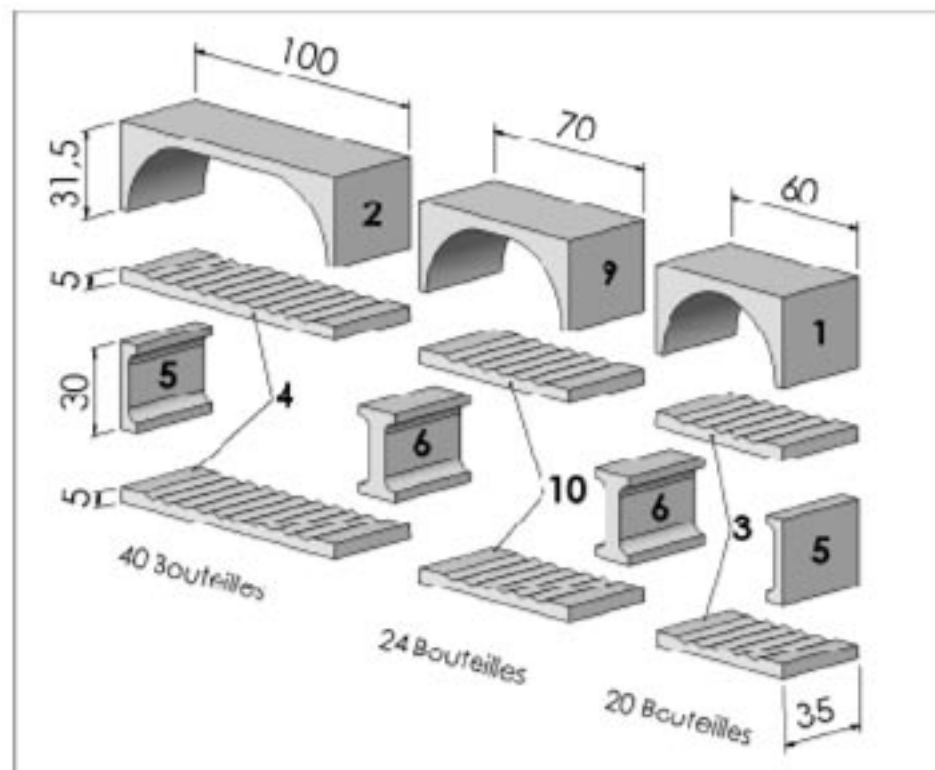

CAVINOR

Aménagement de cave

Éléments modulaires de rangement

Régulation thermique et hygrométrique

CAVINOR 35 cm

CAVINOR "12-24"

capacité réelle 13 ou 26 bouteilles

- 1-Petite Voûte
- 2-Grande Voûte
- 3-Plaque 5 Cannelures
- 4-Plaque 10 Cannelures
- 5-Montant latéral

- 6-Montant Central
- 7-Voûte d'angle
- 8-Plaque Angle
- 9-Voûte (0,70)
- 10-Plaque 6 Cannelures

CAVINOR 35 cm "D'ANGLE"

CAVINOR 50 cm

- 11-Petite Voûte
- 12-Grande Voûte
- 13-Plaque 4 Cannelures
- 13-Plaque 5 Cannelures

- 14-Plaque 9 Cannelures
- 14-Plaque 10 Cannelures
- 15-Montant latéral
- 16-Montant Central