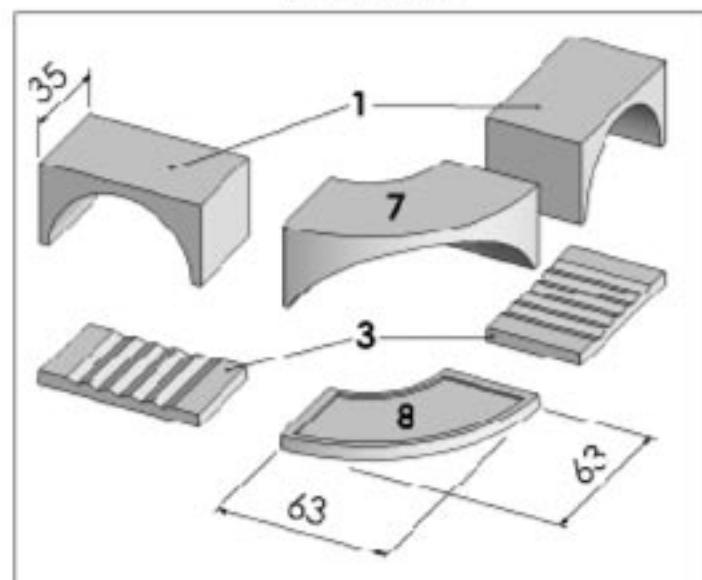

CAVINOR

Aménagement de cave

Éléments modulaires de rangement

Régulation thermique et hygrométrique

CAVINOR 35 cm

CAVINOR "12-24"

capacité réelle 13 ou 26 bouteilles

- 1-Petite Voûte
- 2-Grande Voûte
- 3-Plaque 5 Cannelures
- 4-Plaque 10 Cannelures
- 5-Montant latéral

- 6-Montant Central
- 7-Voûte d'angle
- 8-Plaque Angle
- 9-Voûte (0,70)
- 10-Plaque 6 Cannelures

CAVINOR 35 cm "D'ANGLE"

CAVINOR 50 cm

- 11-Petite Voûte
- 12-Grande Voûte
- 13-Plaque 4 Cannelures
- 13-Plaque 5 Cannelures

- 14-Plaque 9 Cannelures
- 14-Plaque 10 Cannelures
- 15-Montant latéral
- 16-Montant Central