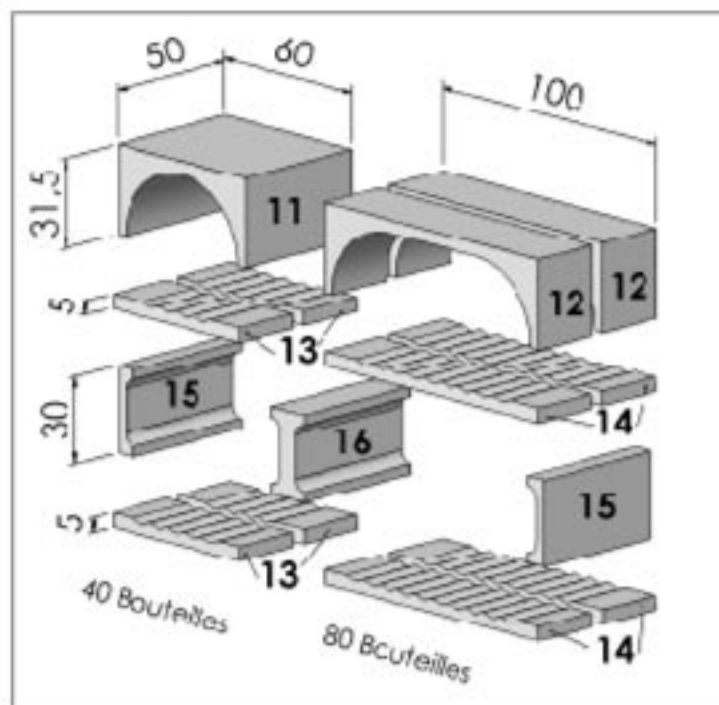

CAVINOR

Aménagement de cave

Éléments modulaires de rangement

Régulation thermique et hygrométrique

CAVINOR 35 cm

CAVINOR "12-24"

capacité réelle 13 ou 26 bouteilles

- 1-Petite Voûte
- 2-Grande Voûte
- 3-Plaque 5 Cannelures
- 4-Plaque 10 Cannelures
- 5-Montant latéral

- 6-Montant Central
- 7-Voûte d'angle
- 8-Plaque Angle
- 9-Voûte (0,70)
- 10-Plaque 6 Cannelures

CAVINOR 35 cm "D'ANGLE"

CAVINOR 50 cm

- 11-Petite Voûte
- 12-Grande Voûte
- 13-Plaque 4 Cannelures
- 13-Plaque 5 Cannelures

- 14-Plaque 9 Cannelures
- 14-Plaque 10 Cannelures
- 15-Montant latéral
- 16-Montant Central